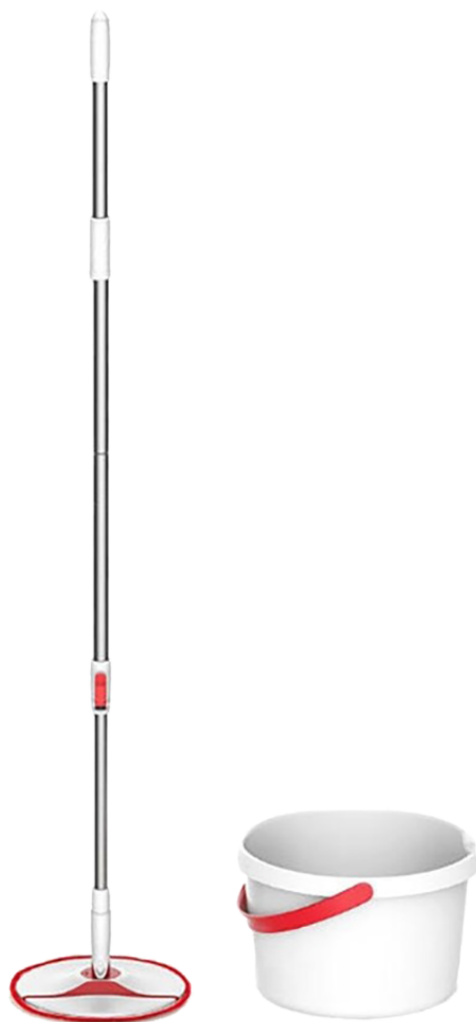

Швабра Xiaomi YD-02

Руководство пользователя

1. **Тип товара:** швабра с автоматической очисткой

2. **Характеристики**

- Диаметр насадки: 240 мм
- Максимальная длина ручки: 1300 мм
- Материал: металл, пластик
- Размер швабры: 1300 x 240 x 50 мм
- Вес швабры: ~1370 г
- Размер в упаковке: ~450 x 500 x 400 мм
- Страна-производитель: КНР

3. Использование

3.1. Подготовка к использованию

Соберите рукоятку, сопоставляя ответные части между собой, закрепите головку швабры. Залейте воду с моющим средством в ведро. Отогните рычаг регулировки для настройки длины рукоятки.

3.2. Очистка

Для очистки в процессе мытья полов поставьте швабру в ведро, отогните рычаг регулировки длины и 5 раз надавите на рукоять. Затем верните рычаг в изначальное положение.

4. Комплектация

- Моющая головка швабры
- Насадка из микроволокна
- Разборная телескопическая рукоятка
- Ведро с механизмом очистки